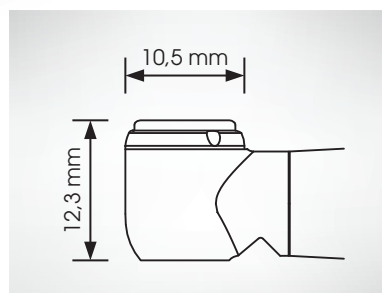

BRIO440^{MC}

Performances et rapport qualité-prix...

La pièce à main Brio440 de Brasseler offre une alternative puissante et économique parmi les pièces à main de haute vitesse. Disposant de roulements à billes en céramique, d'un mandrin à bouton-poussoir, d'un jet d'eau à 4 orifices et d'une connexion rapide pivotante. La Brio440 offre une performance et une valeur unique au sein des pièces à main à haute vitesse.

Tête compacte

Brio440L avec fibre optique

No de commande : 5026058U0

Pour raccord Brasseler

Couple de puissance : 20 watts

Garantie d'un an

Brio440 sans fibre optique

No de commande : 5026059U0