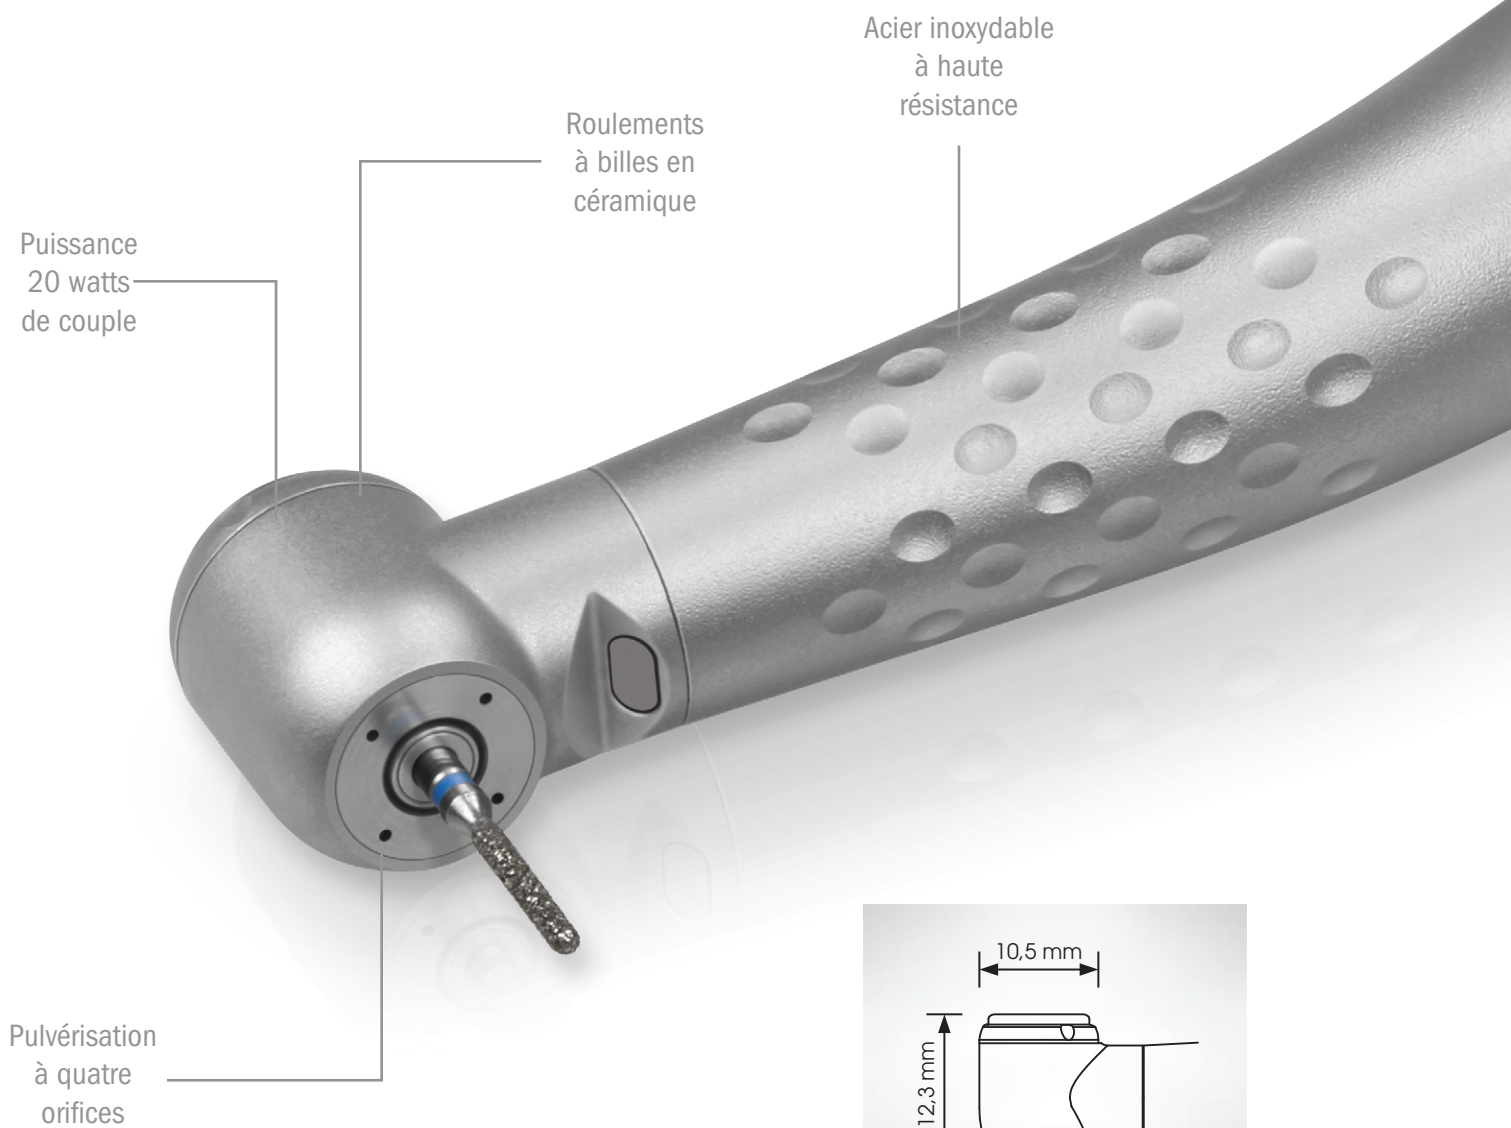

BRIO440^{MC}

Performances et rapport qualité-prix...

La pièce à main Brio440 de Brasseler offre une alternative puissante et économique parmi les pièces à main de haute vitesse. Disposant de roulements à billes en céramique, d'un mandrin à bouton-poussoir, d'un jet d'eau à 4 orifices et d'une connexion rapide pivotante. La Brio440 offre une performance et une valeur unique au sein des pièces à main à haute vitesse.

Tête compacte

Brio440L avec fibre optique

No de commande : 5026058U0

Pour raccord Brasseler

Couple de puissance : 20 watts

Garantie d'un an

Brio440 sans fibre optique

No de commande : 5026059U0

Pour raccord Brasseler

Couple de puissance : 20 watts

Garantie d'un an

Brio440KL avec fibre optique

No de commande : 5026479U0

Pour raccord KaVo^{MD} MULTiflex^{MD}

Couple de puissance : 20 watts

Garantie d'un an

Brio440F sans fibre optique

No de commande : 5026480U0

Raccord à 4 trous

Couple de puissance : 20 watts

Garantie d'un an