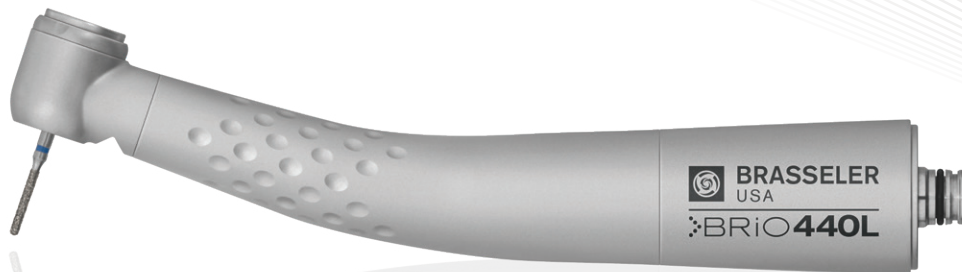

BRIO440^{MC}

Performances et rapport qualité-prix...

La pièce à main Brio440 de Brasseler offre une alternative puissante et économique parmi les pièces à main de haute vitesse. Disposant de roulements à billes en céramique, d'un mandrin à bouton-poussoir, d'un jet d'eau à 4 orifices et d'une connexion rapide pivotante. La Brio440 offre une performance et une valeur unique au sein des pièces à main à haute vitesse.

Tête compacte

Brio440L avec fibre optique

No de commande : 5026058U0

Pour raccord Brasseler

Couple de puissance : 20 watts

Garantie d'un an

Brio440 sans fibre optique

No de commande : 5026059U0

Pour raccord Brasseler

Couple de puissance : 20 watts

Garantie d'un an

Brio440KL avec fibre optique

No de commande : 5026479U0

Pour raccord KaVo^{MD} MULTiflex^{MD}

Couple de puissance : 20 watts

Garantie d'un an

Brio440F sans fibre optique

No de commande : 5026480U0

Raccord à 4 trous

Couple de puissance : 20 watts

Garantie d'un an